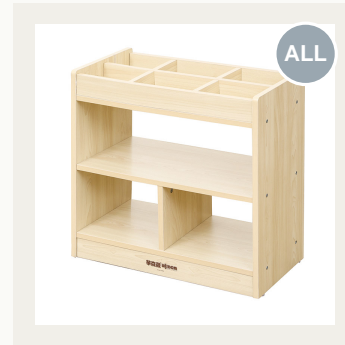

WOOD · W 83.6 · D 29.8
H 85 CM

WIS-SHF-NW1B005

SAR 622.00 incl. VAT SAR 715.30

Double-sided Book Stand

WOOD + CLEAR ACRYLIC
W 60 · D 30 · H 57 CM

WIS-SHF-GY19021-V02

SAR 452.00 incl. VAT SAR 519.80

Kley Art & Craft Cabinet