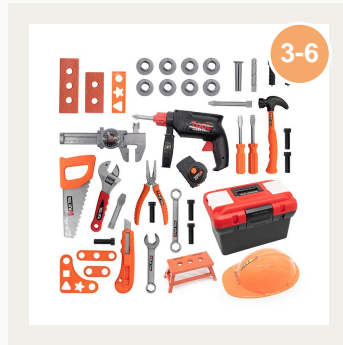

WIS-RLP-3BY3023

SAR 56.00 incl. VAT SAR 64.40

Tools Workbench

WOOD · W 60 · D 51
H 60 CM

WIS-RLP-GY19035-30

SAR 520.00 incl. VAT SAR 598.00

Tools Box-Set of 43

PLASTIC · W 32.5 · D 19
H 20.5 CM