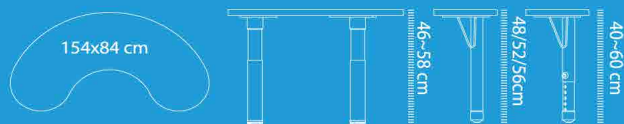

YCY - 070-1

YCY - 070-2

Kids Table Series

The height of desktop

Free combination.

Item#	cm Specification of desktop	cm The height of desktop	Tabletop material.	Desktop color.	Edge color.
YCY - 070	154x84	40-60	Particle board Injection binging	Wood color/White	Red/Blue/Green/Orange/ Yellow/Peak Green/Greyish Green/Beige Color
YCY - 070	154x84	40-60			
YCY - 070-1 -48	154x84	48			
YCY - 070-1 -52	154x84	52			
YCY - 070-1 -56	154x84	56			
YCY - 070-2	154x84	46-58			