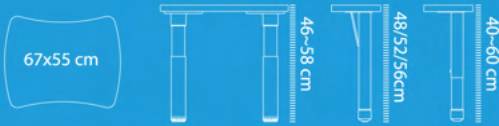

YCY - 098-1

YCY - 098-2

Kids Table Series

桌面高：
The height of desktop

自由组合：
Free combination.

Item#	cm Specification of desktop	cm The height of desktop	Tabletop material.	Desktop color.	Edge color.
YCY - 098	67x55	40-60	Patide board Injection binging	Wood color/White	Red/Blue/Green/Orange/ Yellow/Pink Green/Greyish Green/Beige Color
YCY - 098-1 -48	67x55	48			
YCY - 098-1 -52	67x55	52			
YCY - 098-1 -56	67x55	56			
YCY - 098-2	67x55	46-58			